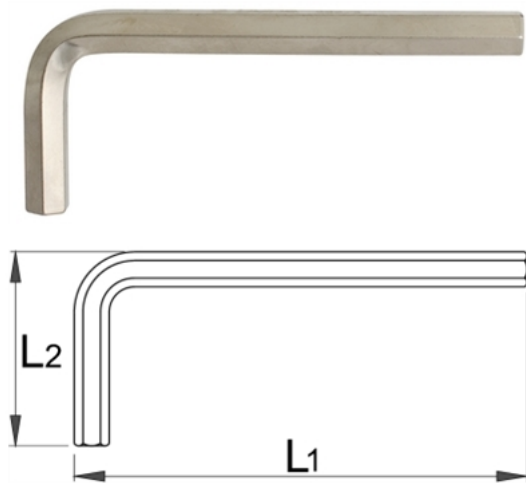

## Ключ шестограм (inbus) - 220/3

### Описание

- материал: хром-ванадий
- закален
- никелиран
- изработен в съответствие със стандарт ISO 2936 (само за метрични размери)

### Технически параметри

Barcode	Hex Size	L1	L2	Hex Head	Hex Head	Hex Head	Hex Head
607823	1.5	46.5	15.5	5	4B	10	-
607824	2	52	18	6	4B	10	-
607825	2.5	58.5	20.5	7	4B	10	-
601036	3	66	23	10	4B	10	-
601037	4	74	29	15	4B	10	-
601038	5	85	33	23	4B	10	-
601040	6	96	38	35	4B	10	-
601041	7	102	41	47	4B	10	-
601042	8	108	44	65	4B	10	-
601044	10	122	50	108	4B	10	-
601045	12	137	57	163	4B	10	-
625395	13	145	63	145	4B	10	-
601046	14	154	70	258	4B	10	-
601047	17	177	80	433	1X	5	-
601048	19	199	89	603	1X	5	-
616967	3/64"	41	13	5	4B	10	-
616966	1/20"	41	13	5	4B	10	-
611905	1/16"	47	16	5	4B	10	-
611906	5/64"	52	18	6	4B	10	-
611907	3/32"	58	20	7	4B	10	-
616968	7/64"	66	23	10	4B	10	-
611908	1/8"	66	23	10	4B	10	-
616969	9/64"	72	26	15	4B	10	-
611909	5/32"	74	29	15	4B	10	-
611910	3/16"	85	33	23	4B	10	-
611911	7/32"	91	36	35	4B	10	-
611912	1/4"	96	38	35	4B	10	-
611913	5/16"	108	44	65	4B	10	-
611914	3/8"	122	50	108	4B	10	-
611915	7/16"	130	53	163	4B	10	-
611916	1/2"	145	63	163	4B	10	-
616970	9/16"	154	69	258	4B	10	-
616971	5/8"	176	76	433	1X	10	-
616972	3/4"	199	89	603	1X	5	-
616973	7/8"	222	102	950	1X	5	-
616974	1"	275	125	1535	1X	5	-

### Информация за опаковането

Barcode	Hex Size	Опаковка за търговия на дребно			Транспортна опаковка					
		А	Б	Ц	Hex Head	Hex Head	Hex Head	Hex Head		
607823	1.5	120	44	8,2	10	4	62	192	33	38
607824	2	125	44	8,2	11	4	62	192	33	38
607825	2.5	130	44	8,2	12	4	62	192	33	38
601036	3	135	44	8,2	15	4	62	192	33	38
601037	4	145	44	8,2	20	4	62	192	33	38
601038	5	160	44	20	28	4	60	222	44	237
601040	6	165	50	20	40	4	60	222	44	285